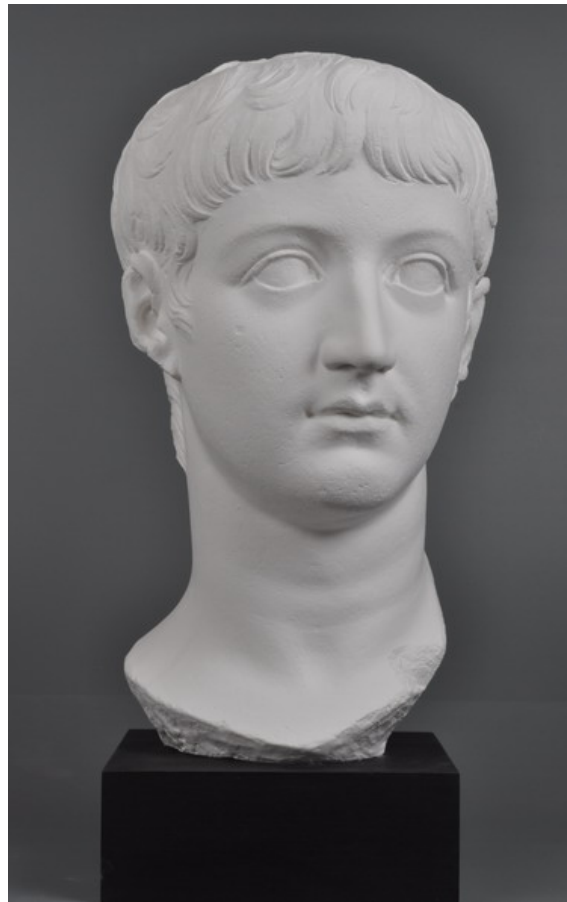

PRINZENKOPF

©

PDF-Data Sheet aus Onlinedatenbank
(www.form-und-abbild.de)

02. Januar 2025

Time / um 30 n. Chr.

Dimensions / Höhe: 33,5 cm (39,5 cm mit Sockel)

Original Material / Marble

Sammlung / Staatliche Kunstsammlungen Dresden/ Skulpturensammlung