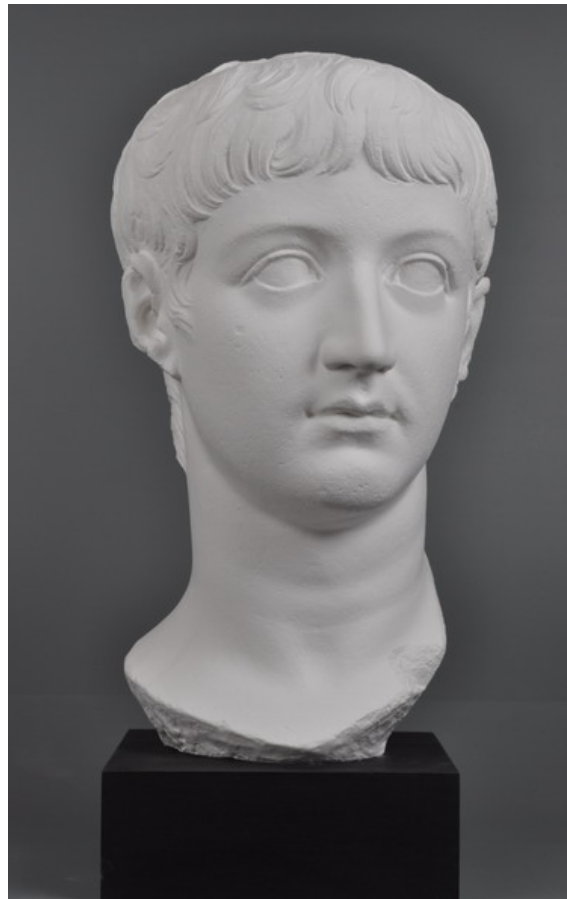

## PRINZENKOPF

©

PDF-Data Sheet aus Onlinedatenbank  
([www.form-und-abbild.de](http://www.form-und-abbild.de))

29. April 2026

**Time** / um 30 n. Chr.

**Dimensions** / Höhe: 33,5 cm ( 39,5 cm mit Sockel)

**Original Material** / Marble