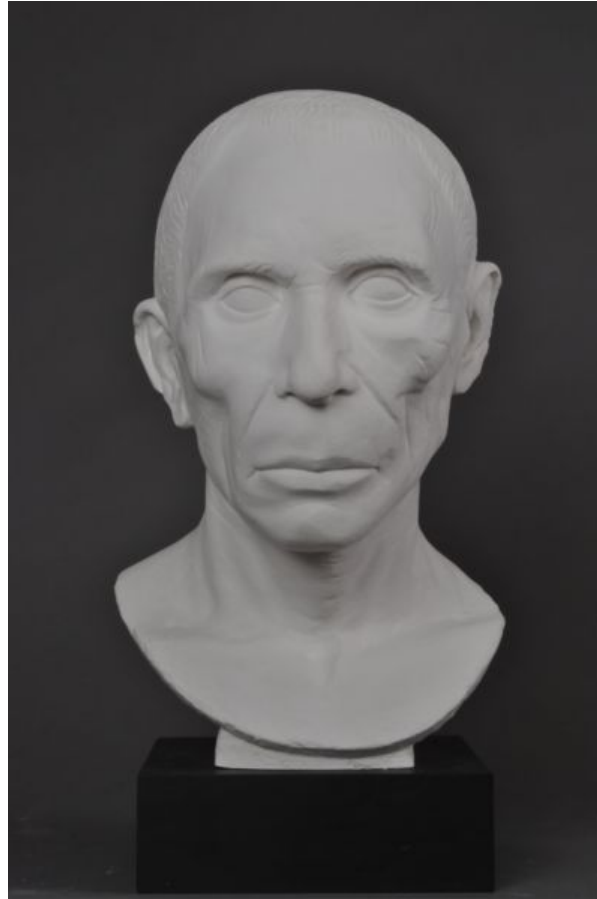

## KOPF EINES ALTEN MANNES

©

PDF-Data Sheet aus Onlinedatenbank  
([www.form-und-abbild.de](http://www.form-und-abbild.de))

02. Januar 2025

**Time** / um 40 v. Chr.

**Dimensions** / Höhe: 34,5 cm (41 cm mit Sockel)

**Original Material** / Marble

**Sammlung** / Staatliche Kunstsammlungen Dresden/ Skulpturensammlung

**Gipsabguss** / 125,00 Euro

**Gussmarmor** / 196,00 Euro

---

Dieser Abguss entstand durch eine Originalabformung in unserer Firma.