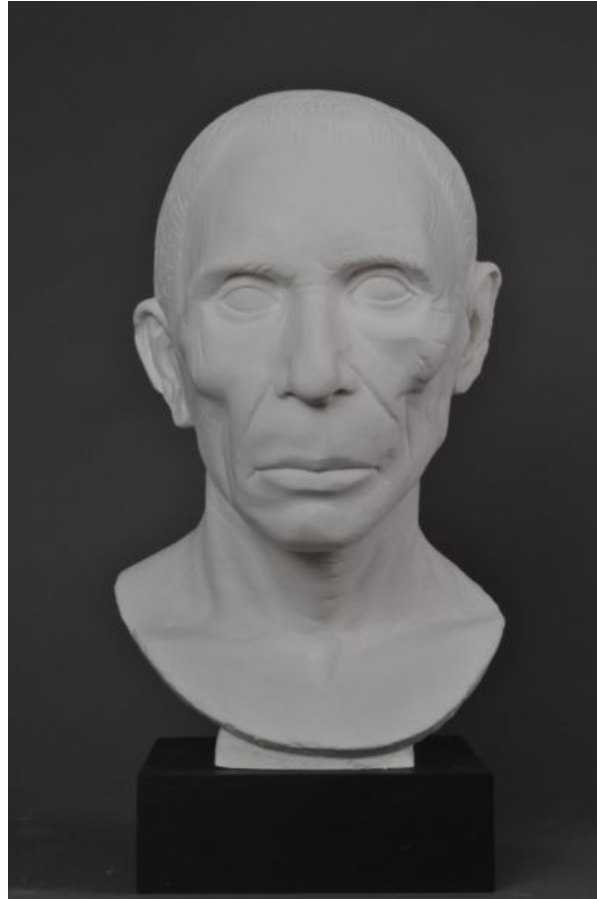

## KOPF EINES ALTEN MANNES

©

PDF-Data Sheet aus Onlinedatenbank  
([www.form-und-abbild.de](http://www.form-und-abbild.de))

01. Mai 2026

**Time** / um 40 v. Chr.

**Dimensions** / Höhe: 34,5 cm (41 cm mit Sockel)

**Original Material** / Marble

**Sammlung** / Staatliche Kunstsammlungen Dresden/ Skulpturensammlung

**Gipsabguss** / 125,00 Euro

**Gussmarmor** / 196,00 Euro

---

Dieser Abguss entstand durch eine Originalabformung in unserer Firma.