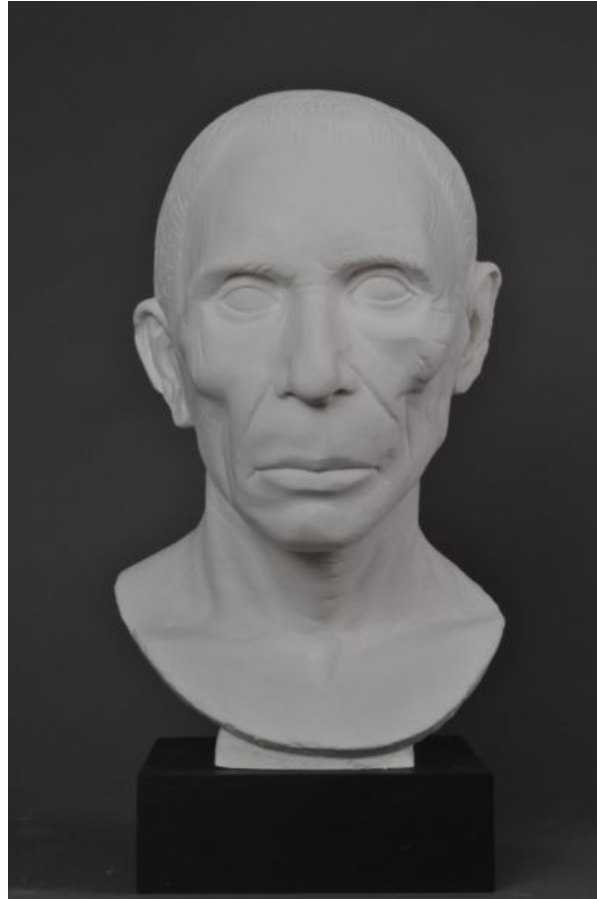

KOPF EINES ALTEN MANNES

©

PDF-Data Sheet aus Onlinedatenbank
(www.form-und-abbild.de)

26. Juni 2026

Time / um 40 v. Chr.

Dimensions / Höhe: 34,5 cm (41 cm mit Sockel)

Original Material / Marble

Sammlung / Staatliche Kunstsammlungen Dresden/ Skulpturensammlung