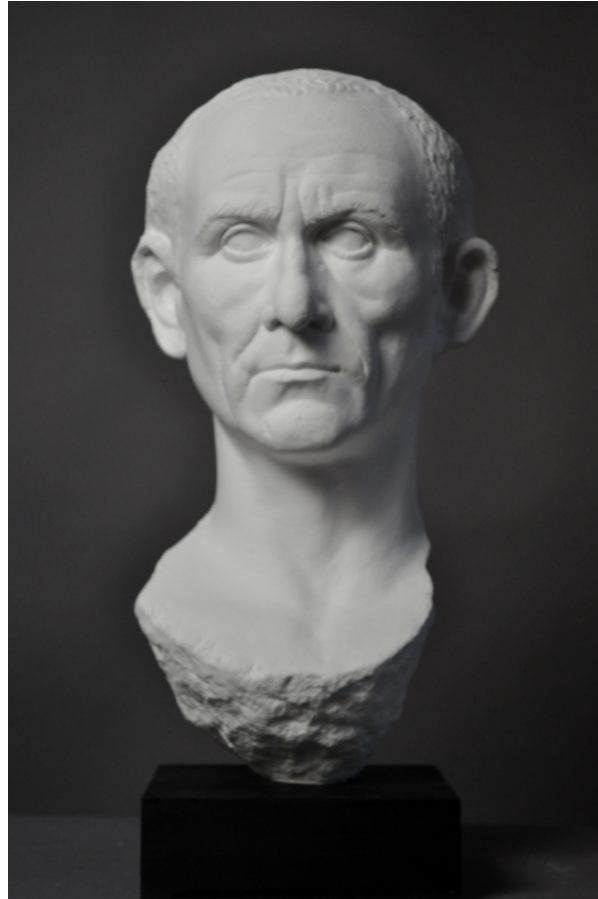

PORTRAITKOPF EINES MANNES

© Effenberger

PDF-Data Sheet aus Onlinedatenbank
(www.form-und-abbild.de)

29. April 2026

Time / spätrepublikanisch, Ende 1. Jh. v. Chr.

Dimensions / Höhe: 43 cm (49 cm mit Sockel)

Original Material / Marble

Sammlung / Leipzig, Antikenmuseum der Universität

Gipsabguss / 235,00 Euro

Gussmarmor / 395,00 Euro

Dieser Abguss entstand durch eine Originalabformung in unserer Firma.