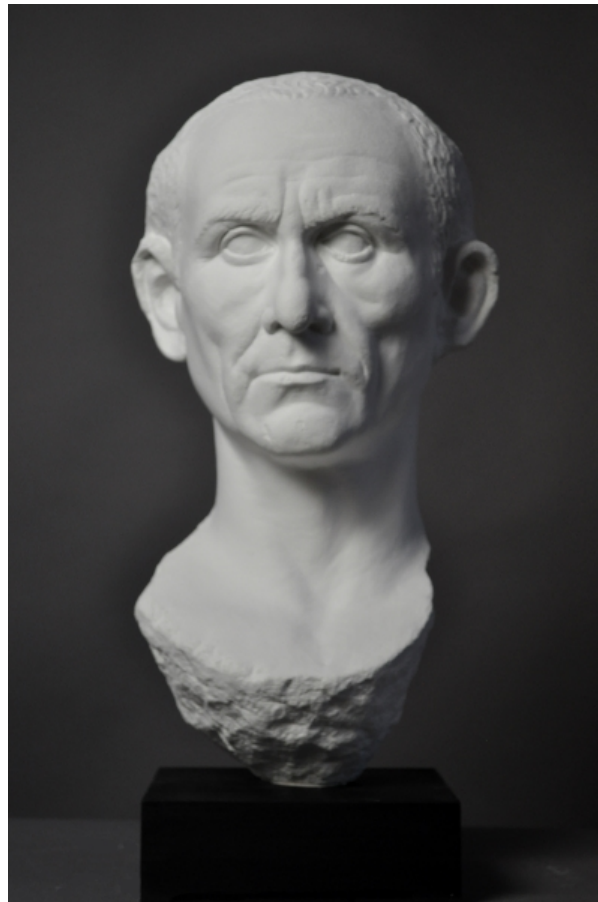

PORTRAITKOPF EINES MANNES

© Effenberger

PDF-Data Sheet aus Onlinedatenbank
(www.form-und-abbild.de)

26. Juni 2026

Time / spätrepublikanisch, Ende 1. Jh. v. Chr.

Dimensions / Höhe: 43 cm (49 cm mit Sockel)

Original Material / Marble