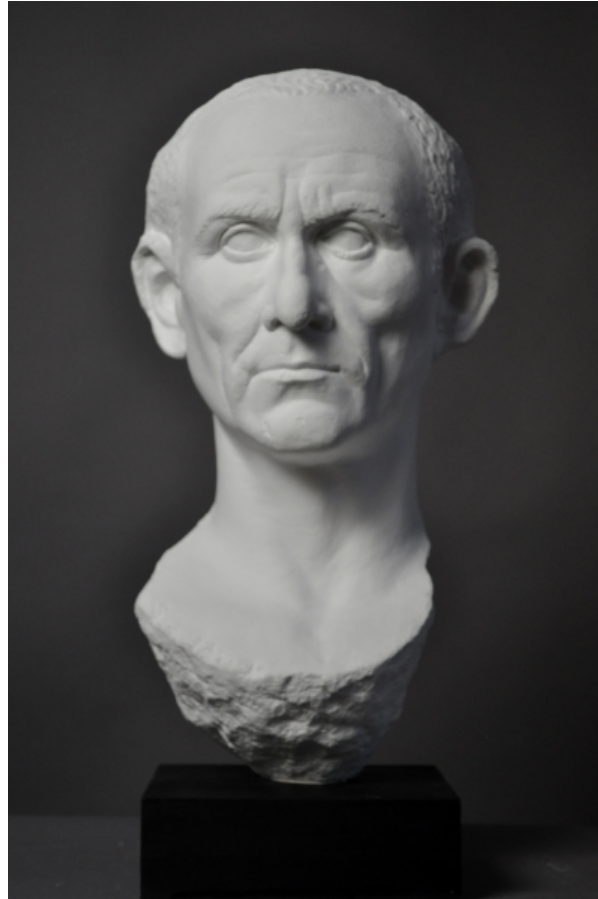

PORTRAITKOPF EINES MANNES

© Effenberger

PDF-Data Sheet aus Onlinedatenbank
(www.form-und-abbild.de)

02. Januar 2025

Time / spätrepublikanisch, Ende 1. Jh. v. Chr.

Dimensions / Höhe: 43 cm (49 cm mit Sockel)

Original Material / Marble

Sammlung / Leipzig, Antikemuseum der Universität

Gipsabguss / 235,00 Euro

Gussmarmor / 395,00 Euro

Dieser Abguss entstand durch eine Originalabformung in unserer Firma.