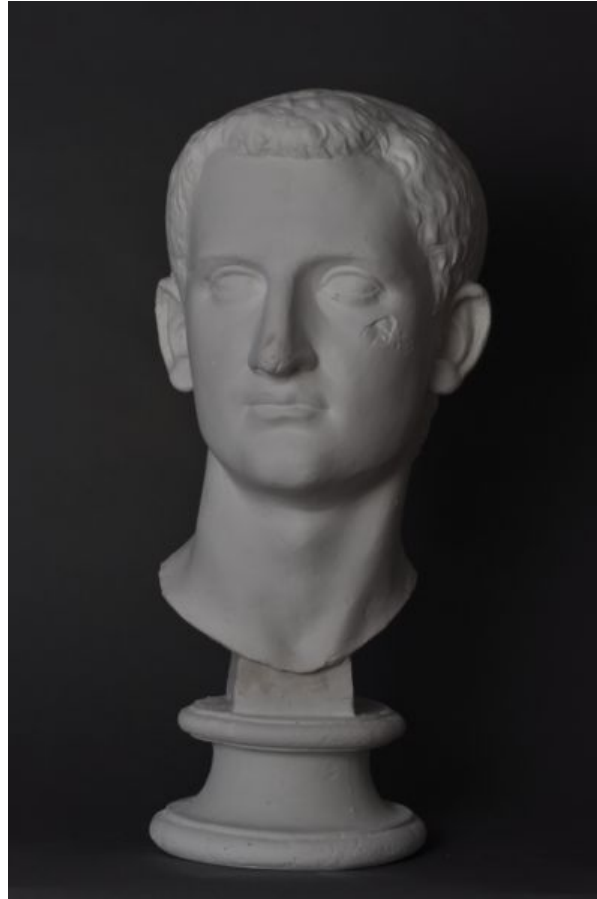

CALIGULA

©

PDF-Data Sheet aus Onlinedatenbank
(www.form-und-abbild.de)

05. Januar 2025

Time / 3. Viertel des 1. Jhs. n. Chr.

Dimensions / Höhe: 52 cm

Original Material / Marble

Sammlung / Rom, Museo Capitolino

Gipsabguss / 410,00 Euro

Diese Büste wurde nach einem Abguss der Sammlung Mengs angefertigt. Vorhandene Stückformnähte sind Zeugnis vergangener Handwerkskunst und bleiben auf unseren Abgüssen bestehen.