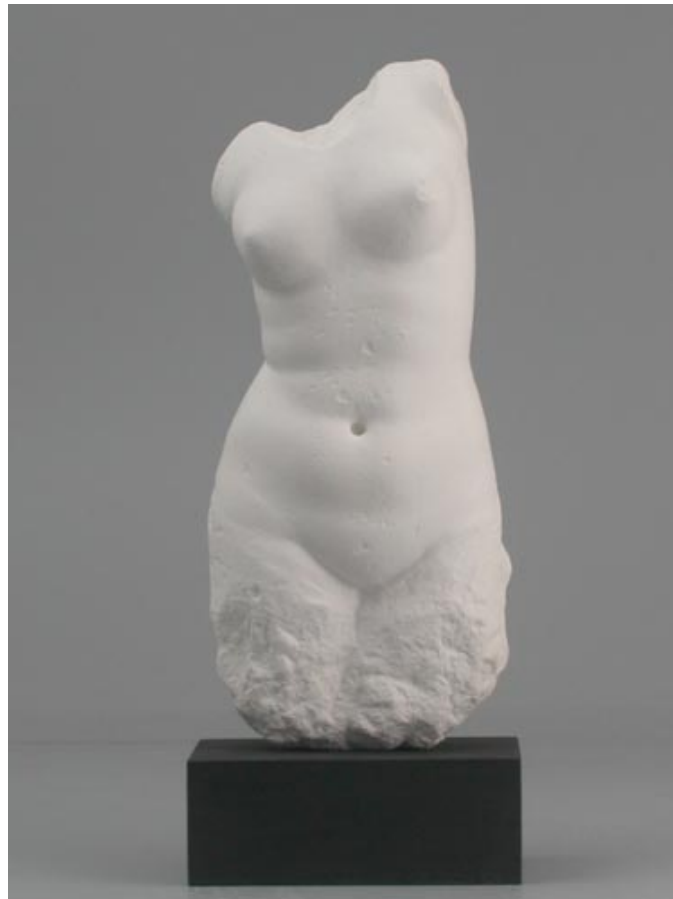

APHRODITE

© Effenberger

PDF-Data Sheet aus Onlinedatenbank
(www.form-und-abbild.de)

26. Juni 2026

Time / Alexandrinisch, späteres 2. Jh. v. Chr.

Dimensions / Höhe: 22,5 cm

Original Material / Marble

Sammlung / Staatliche Kunstsammlungen Dresden/ Skulpturensammlung

Gipsabguss / 65,00 Euro

Gussmarmor / 110,00 Euro

Torso einer Aphrodite Anadyomene