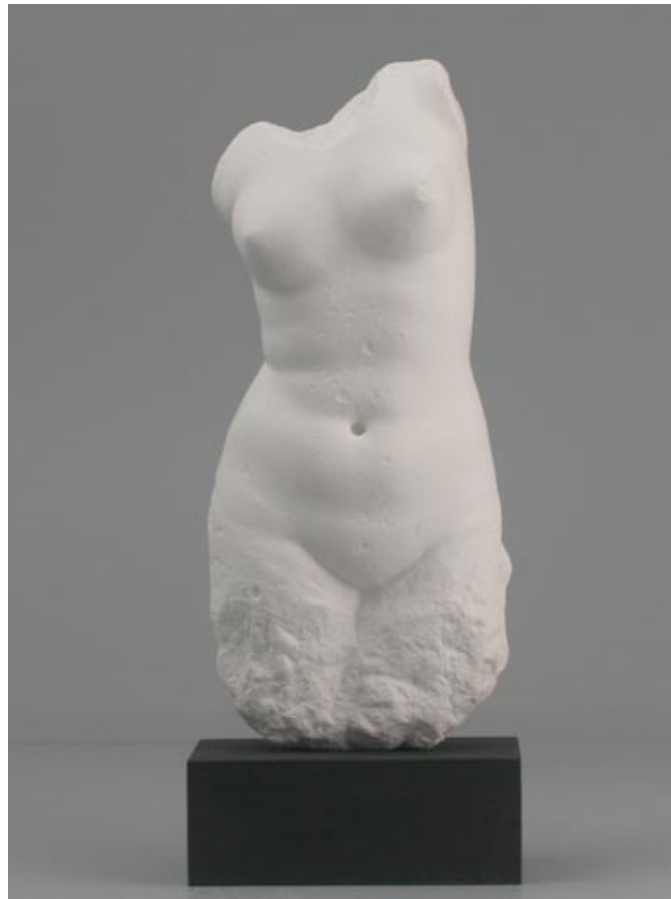

APHRODITE

© Effenberger

PDF-Data Sheet aus Onlinedatenbank
(www.form-und-abbild.de)

03. Mai 2026

Time / Alexandrinisch, späteres 2. Jh. v. Chr.

Dimensions / Höhe: 22,5 cm

Original Material / Marble

Sammlung / Staatliche Kunstsammlungen Dresden/ Skulpturensammlung

Gipsabguss / 65,00 Euro

Gussmarmor / 110,00 Euro

Torso einer Aphrodite Anadyomene