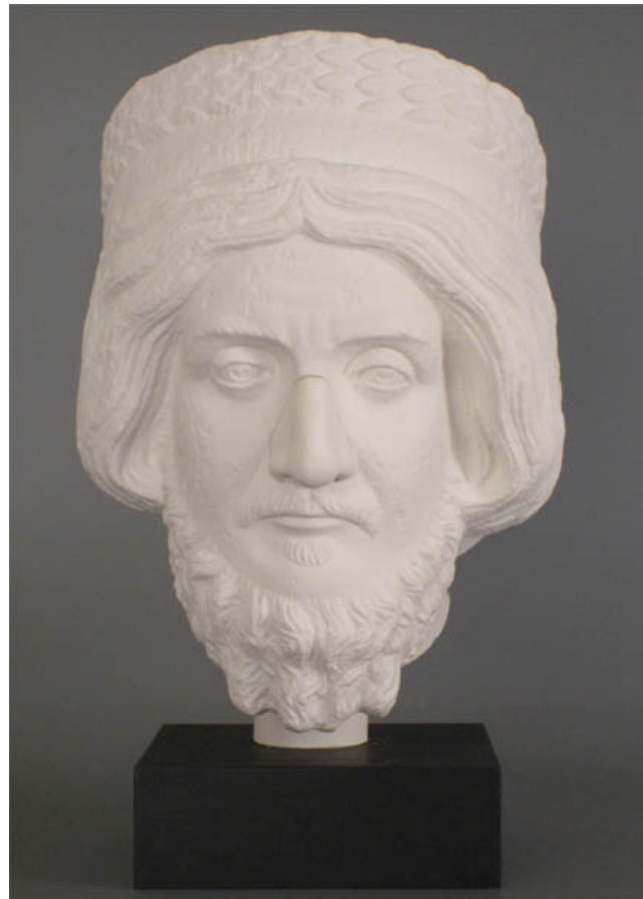

PRIESTERKOPF

©

PDF-Data Sheet aus Onlinedatenbank
(www.form-und-abbild.de)

29. April 2026

Time / letztes Viertel des 2. Jh. n. Chr.

Dimensions / Höhe: 62 cm

Original Material / Marble

Sammlung / Staatliche Kunstsammlungen Dresden/ Skulpturensammlung