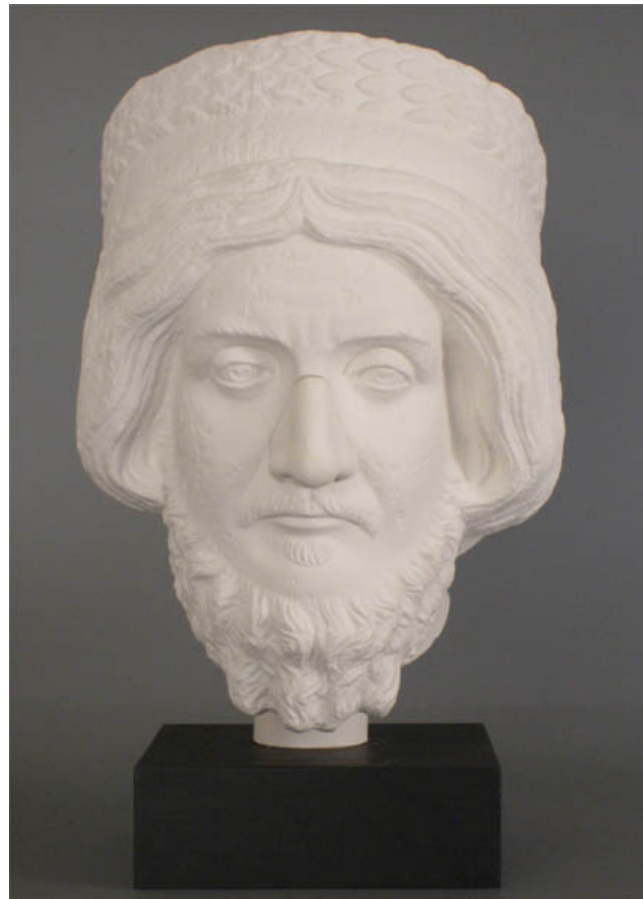

PRIESTERKOPF

©

PDF-Data Sheet aus Onlinedatenbank
(www.form-und-abbild.de)

02. Januar 2025

Time / letztes Viertel des 2. Jh. n. Chr.

Dimensions / Höhe: 62 cm

Original Material / Marble

Sammlung / Staatliche Kunstsammlungen Dresden/ Skulpturensammlung