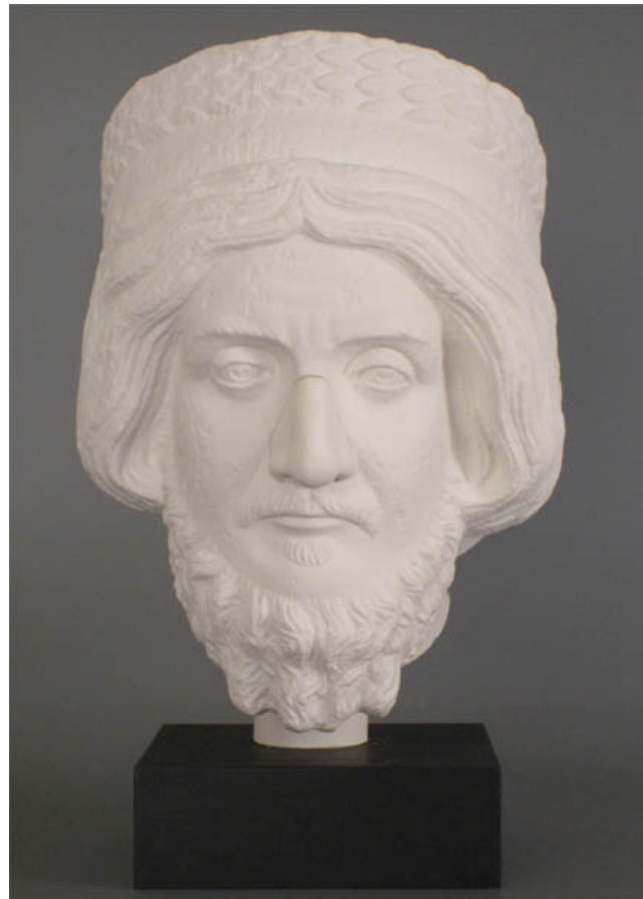

PRIESTERKOPF

©

PDF-Data Sheet aus Onlinedatenbank
(www.form-und-abbild.de)

22. Juni 2026

Time / letztes Viertel des 2. Jh. n. Chr.

Dimensions / Höhe: 62 cm

Original Material / Marble

Sammlung / Staatliche Kunstsammlungen Dresden/ Skulpturensammlung