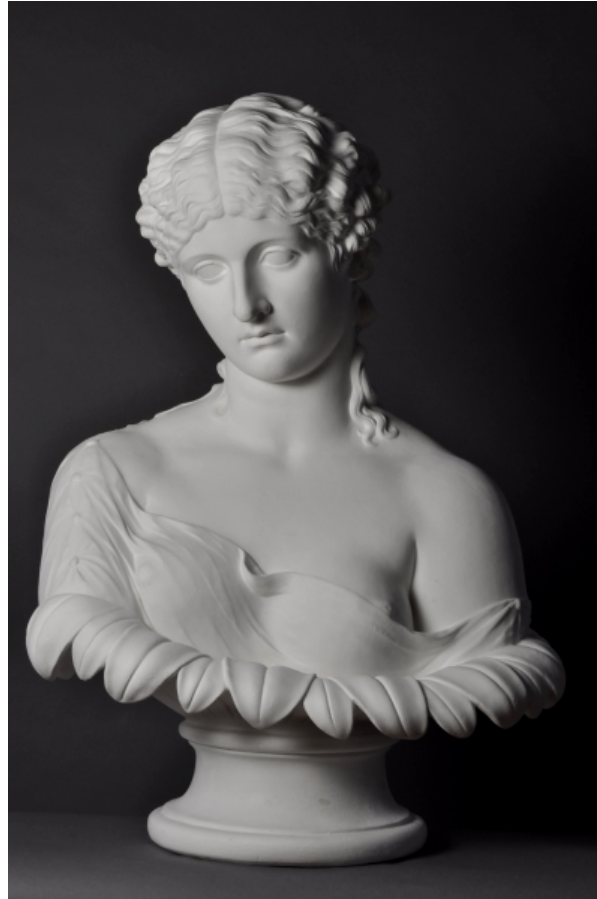

KLYTIA

©

PDF-Data Sheet aus Onlinedatenbank
(www.form-und-abbild.de)

02. Januar 2025

Time / 1. Jh. n. Chr.

Dimensions / Höhe: 70 cm

Original Material / Marble

Sammlung / London, British Museum