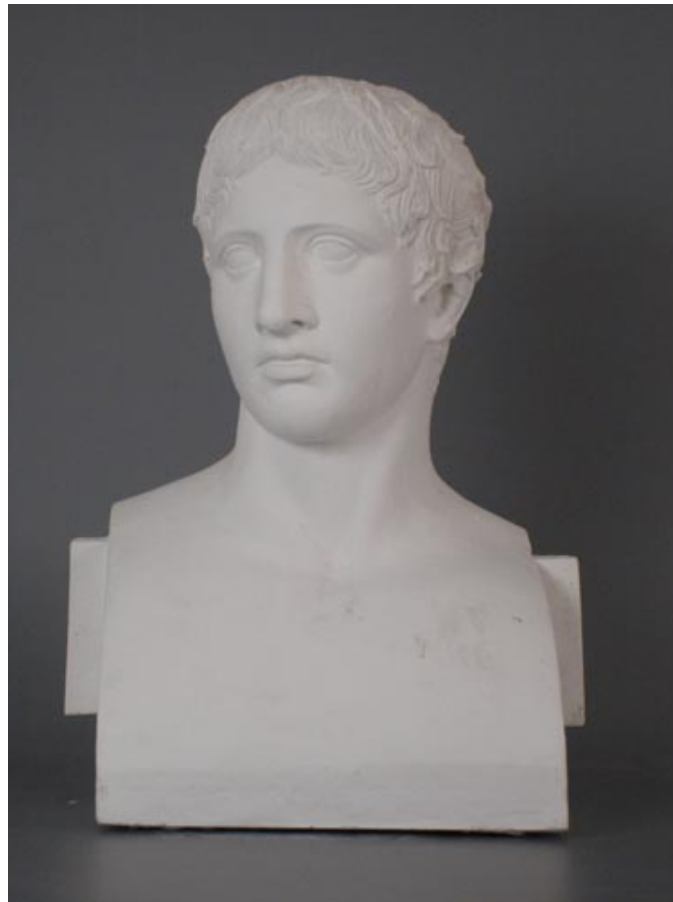

BÜSTE DORYPHOROS

© Effenberger

PDF-Data Sheet aus Onlinedatenbank
(www.form-und-abbild.de)

13. Juni 2026

Time / 440 v. Chr., römische Kopie

Dimensions / Höhe: 54 cm

Original Material / Bronze

Sammlung / Neapel, Nationalmuseum

Gipsabguss / 255,00 Euro

Gussmarmor / 428,00 Euro

Bronze- oder Eisenguss / 540,00 Euro

Apollonios von Athen, Hermenreplik des Doryphoros des Polyklet.

Auf diesem Abguss sind Stückformnähte einer früheren Abformung zu erkennen. Diese sind nicht entfernt worden, um die originale Oberfläche möglichst unberührt zu lassen. Außerdem ist dieses Netz der Nähte ein Zeugnis eines, in Vergessenheit geratenen, handwerklichen Könnens.