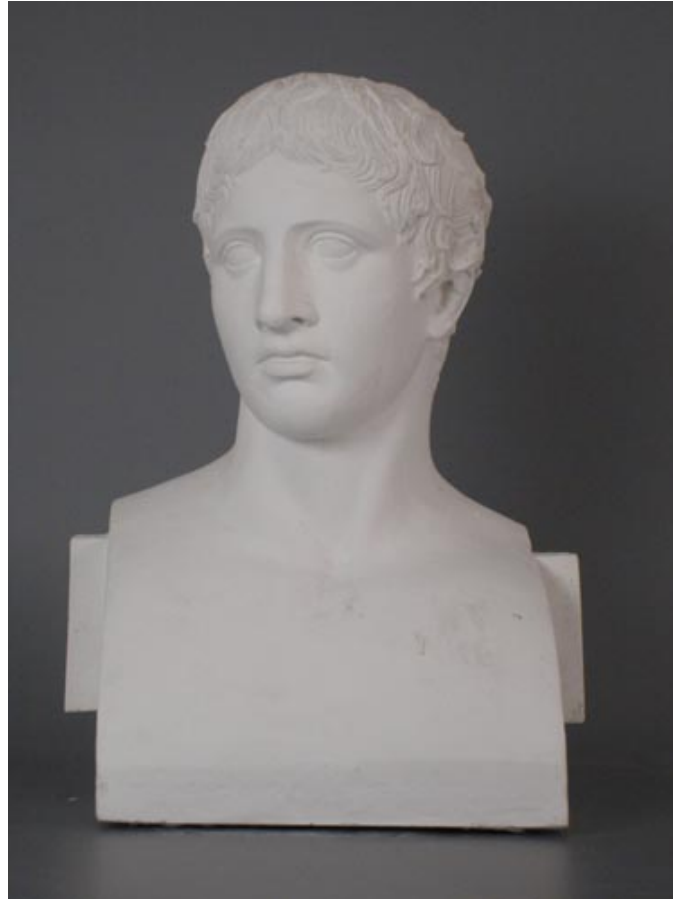

BÜSTE DORYPHOROS

© Effenberger

PDF-Data Sheet aus Onlinedatenbank
(www.form-und-abbild.de)

02. Januar 2025

Time / 440 v. Chr., römische Kopie

Dimensions / Höhe: 54 cm

Original Material / Bronze

Sammlung / Neapel, Nationalmuseum

Gipsabguss / 255,00 Euro

Gussmarmor / 428,00 Euro

Bronze- oder Eisenguss / 540,00 Euro

Apollonios von Athen, Hermenreplik des Doryphoros des Polyklet.

Auf diesem Abguss sind Stückformnähte einer früheren Abformung zu erkennen. Diese sind nicht entfernt worden, um die originale Oberfläche möglichst unberührt zu lassen. Außerdem ist dieses Netz der Nähte ein Zeugnis eines, in Vergessenheit geratenen, handwerklichen Könnens.