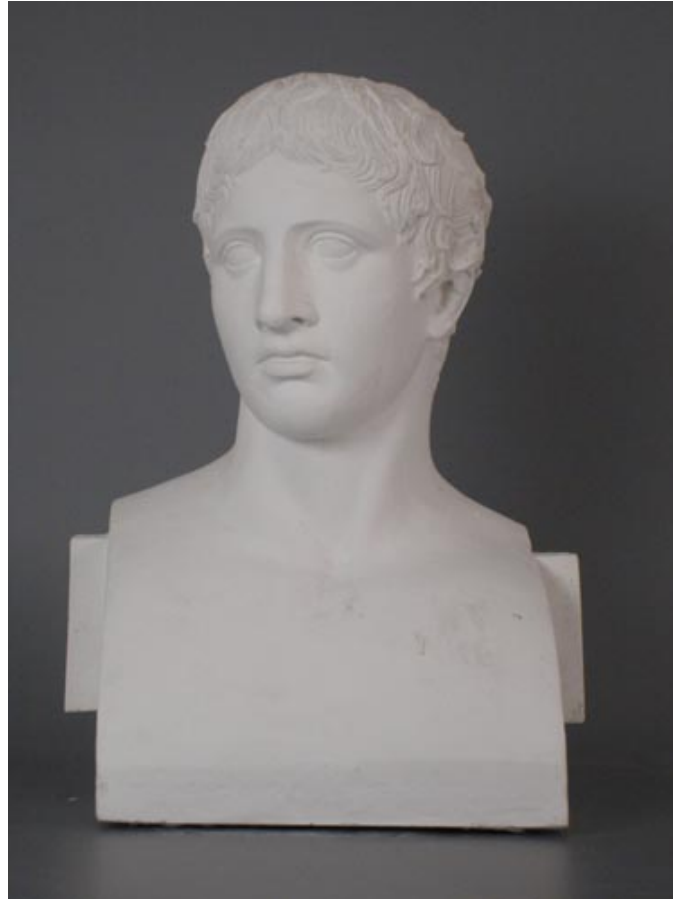

BÜSTE DORYPHOROS

© Effenberger

PDF-Data Sheet aus Onlinedatenbank
(www.form-und-abbild.de)

18. Oktober 2024

Time / 440 v. Chr., römische Kopie

Dimensions / Höhe: 54 cm

Original Material / Bronze

Sammlung / Neapel, Nationalmuseum

Gipsabguss / 255,00 Euro

Gussmarmor / 428,00 Euro

Bronze- oder Eisenguss / 540,00 Euro

Apollonios von Athen, Hermenreplik des Doryphoros des Polyklet.

Auf diesem Abguss sind Stückformnähte einer früheren Abformung zu erkennen. Diese sind nicht entfernt worden, um die originale Oberfläche möglichst unberührt zu lassen. Außerdem ist dieses Netz der Nähte ein Zeugnis eines, in Vergessenheit geratenen, handwerklichen Könnens.