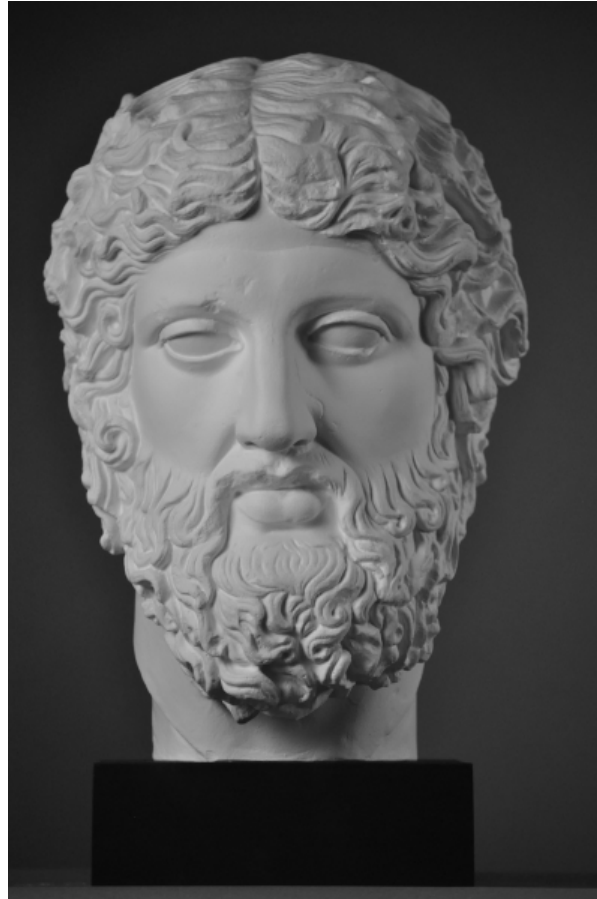

## KOPF DES ZEUS

© Effenberger

PDF-Data Sheet aus Onlinedatenbank  
([www.form-und-abbild.de](http://www.form-und-abbild.de))

29. April 2026

**Time** / 120/30 n. Chr.

**Dimensions** / Höhe: 45 cm

**Original Material** / Marble

**Sammlung** / Staatliche Kunstsammlungen Dresden/ Skulpturensammlung

**Gipsabguss** / 185,00 Euro

**Gussmarmor** / 310,00 Euro

---

Kopf des Dresdner Zeus, Teilabguss aus dem 19. Jh.