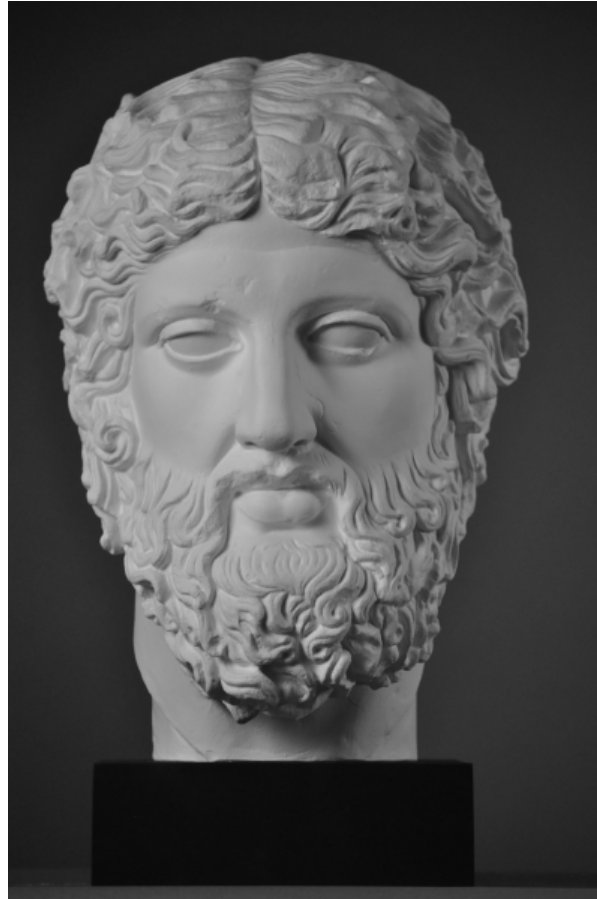

KOPF DES ZEUS

© Effenberger

PDF-Data Sheet aus Onlinedatenbank
(www.form-und-abbild.de)

02. Januar 2025

Time / 120/30 n. Chr.

Dimensions / Höhe: 45 cm

Original Material / Marble

Sammlung / Staatliche Kunstsammlungen Dresden/ Skulpturensammlung

Gipsabguss / 185,00 Euro

Gussmarmor / 310,00 Euro

Kopf des Dresdner Zeus, Teilabguss aus dem 19. Jh.