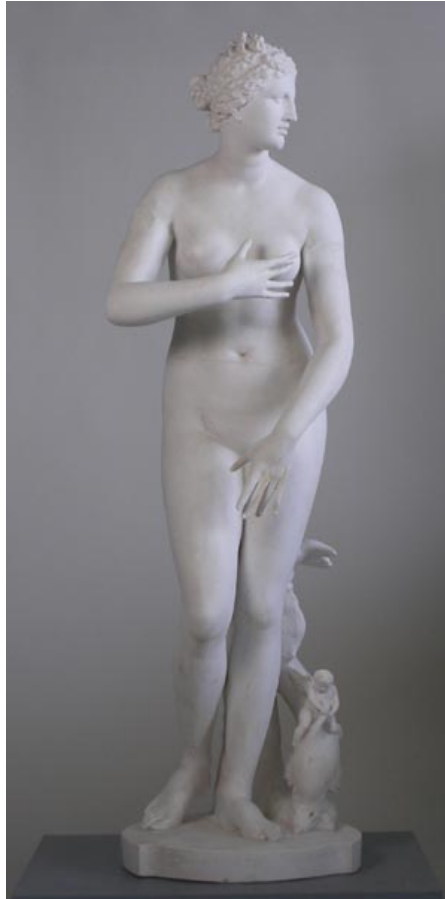

VENUS MEDICI

© Effenberger

PDF-Data Sheet aus Onlinedatenbank
(www.form-und-abbild.de)

02. Januar 2025

Time / 1. Jh. v. Chr.

Dimensions / Höhe: 153 cm

Original Material / Marble

Sammlung / Florenz, Uffizien