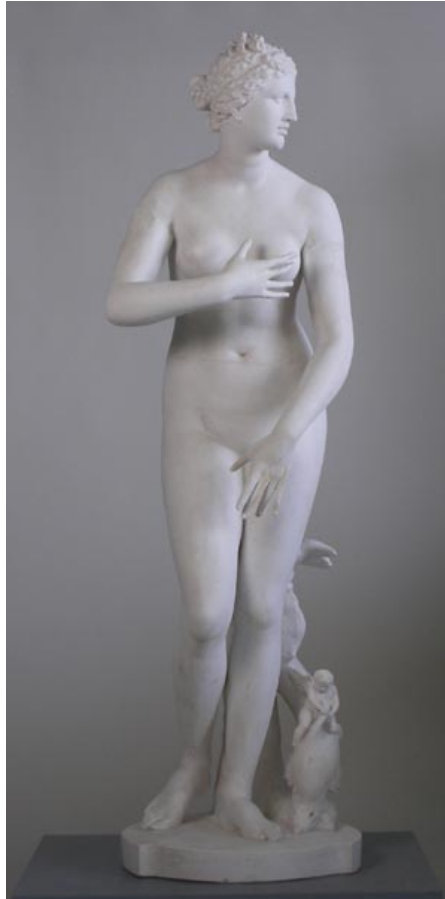

VENUS MEDICI

© Effenberger

PDF-Data Sheet aus Onlinedatenbank
(www.form-und-abbild.de)

15. Juni 2026

Time / 1. Jh. v. Chr.

Dimensions / Höhe: 153 cm

Original Material / Marble

Sammlung / Florenz, Uffizien