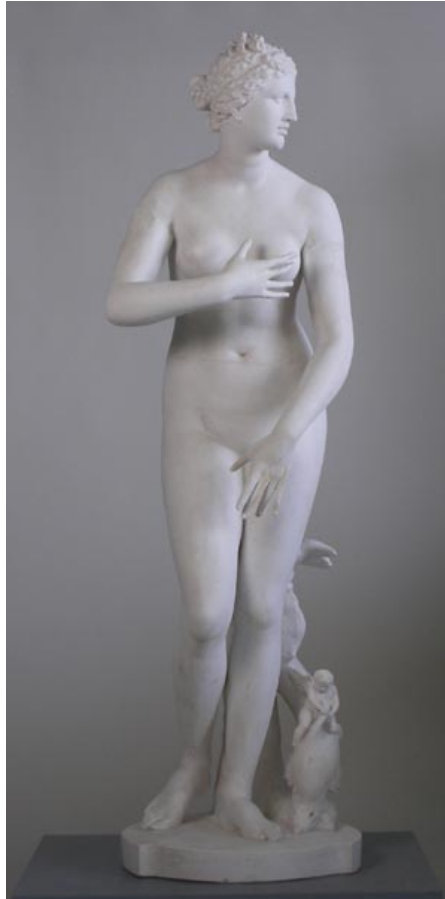

VENUS MEDICI

© Effenberger

PDF-Data Sheet aus Onlinedatenbank
(www.form-und-abbild.de)

25. April 2026

Time / 1. Jh. v. Chr.

Dimensions / Höhe: 153 cm

Original Material / Marble

Sammlung / Florenz, Uffizien