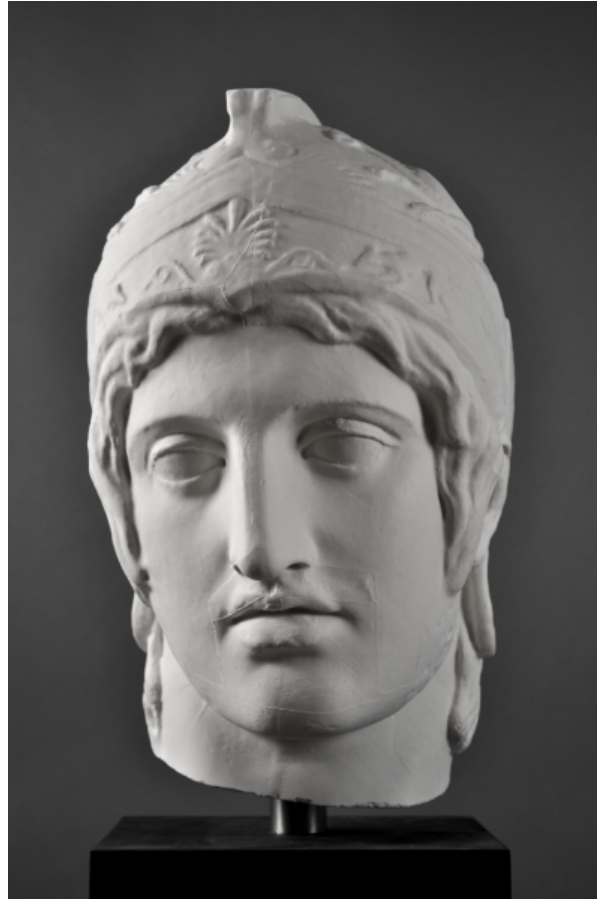

KOPF DES ARES

© Effenberger

PDF-Data Sheet aus Onlinedatenbank
(www.form-und-abbild.de)

11. Juni 2026

Time / 1. oder 2. Jh. n. Chr.

Dimensions / Höhe 36,5 cm (46,5 cm mit Sockel)

Original Material / Marble

Sammlung / Paris, Louvre

Gipsabguss / 165,00 Euro

Gussmarmor / 250,00 Euro

Kopf des Ares Borghese, Teilabguss der Statue, Aufsockelung in der eigenen Werkstatt, die Blickrichtung orientiert sich an die der Gesamtstatue.