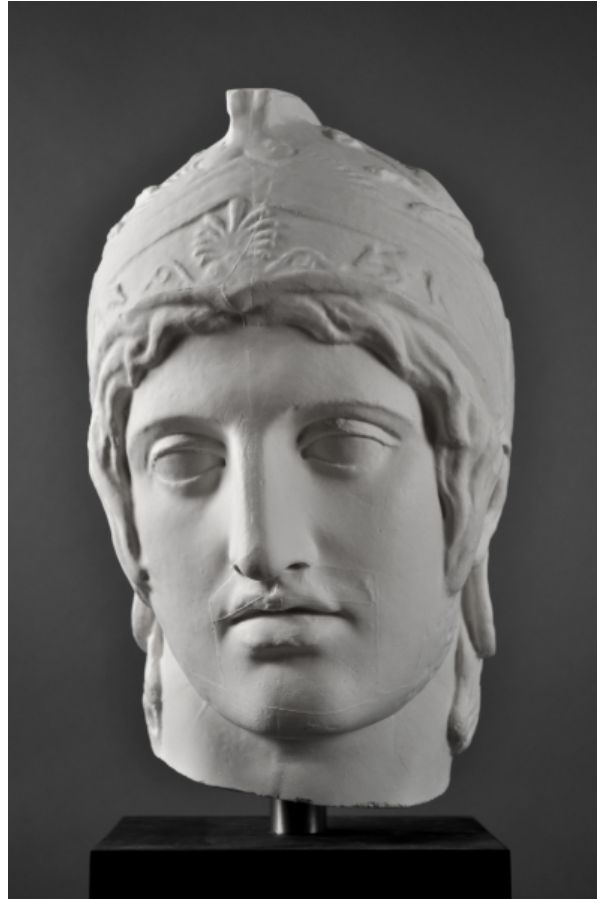

## KOPF DES ARES

© Effenberger

PDF-Data Sheet aus Onlinedatenbank  
([www.form-und-abbild.de](http://www.form-und-abbild.de))

02. Januar 2025

**Time** / 1. oder 2. Jh. n. Chr.

**Dimensions** / Höhe 36,5 cm (46,5 cm mit Sockel)

**Original Material** / Marble

**Sammlung** / Paris, Louvre

**Gipsabguss** / 165,00 Euro

**Gussmarmor** / 250,00 Euro

---

Kopf des Ares Borghese, Teilabguss der Statue, Aufsockelung in der eigenen Werkstatt, die Blickrichtung orientiert sich an die der Gesamtstatue.