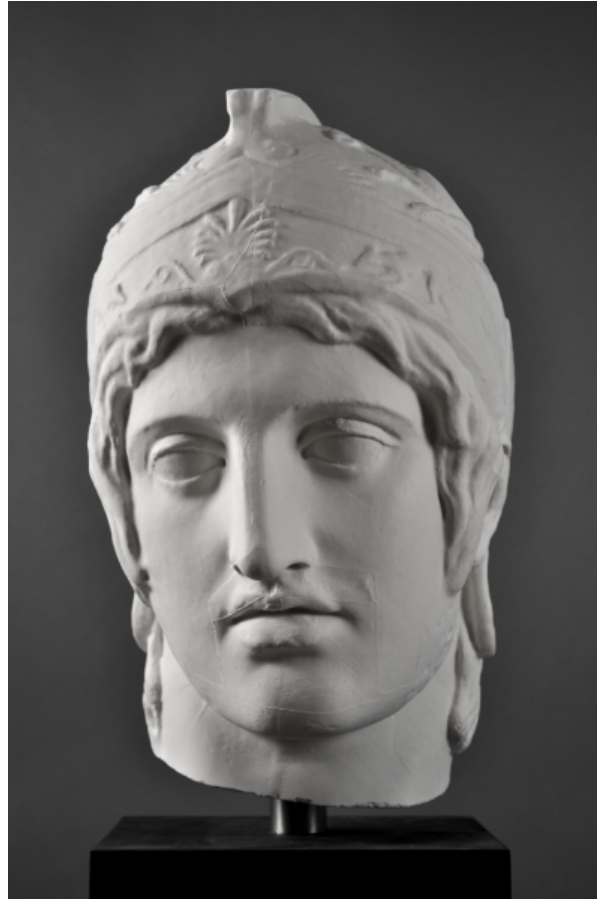

KOPF DES ARES

© Effenberger

PDF-Data Sheet aus Onlinedatenbank
(www.form-und-abbild.de)

25. April 2026

Time / 1. oder 2. Jh. n. Chr.

Dimensions / Höhe 36,5 cm (46,5 cm mit Sockel)

Original Material / Marble

Sammlung / Paris, Louvre

Gipsabguss / 165,00 Euro

Gussmarmor / 250,00 Euro

Kopf des Ares Borghese, Teilabguss der Statue, Aufsockelung in der eigenen Werkstatt, die Blickrichtung orientiert sich an die der Gesamtstatue.