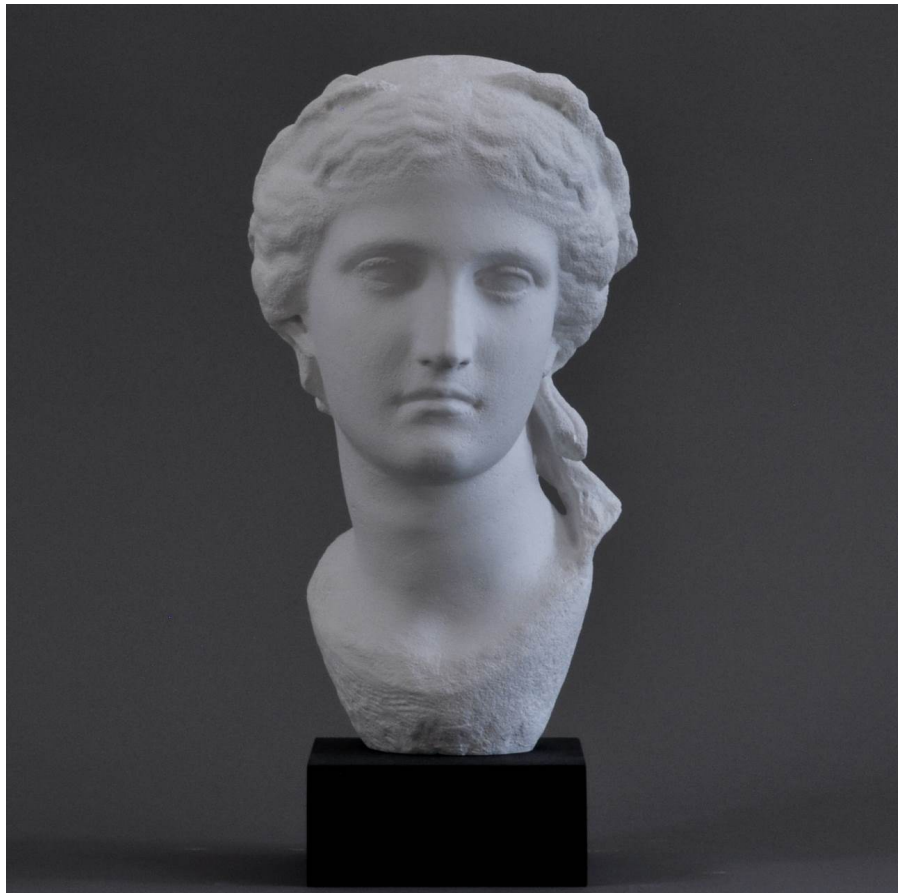

BEKRÄNZTER FRAUENKOPF

© Effenberger

PDF-Data Sheet aus Onlinedatenbank

(www.form-und-abbild.de)

21. November 2024

Time / 120 -140 n. Chr.

Dimensions / Höhe: 34,5 cm (mit Sockel 40,5 cm)

Original Material / Marble