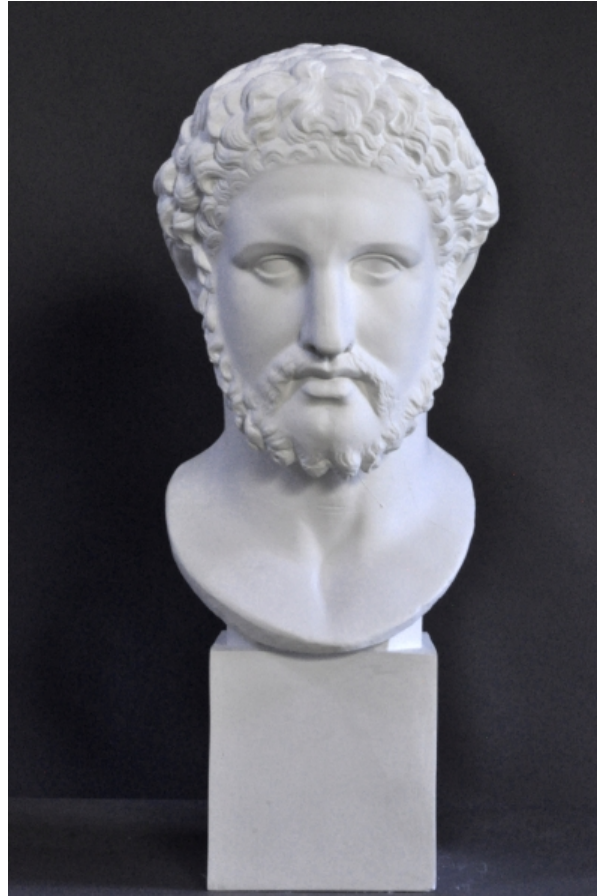

KOPF DES ALKIBIADES

© Effenberger

Vorderansicht

PDF-Data Sheet aus Onlinedatenbank
(www.form-und-abbild.de)

29. April 2026

Time / Replik römisch-kaiserzeitlich

Dimensions / Höhe: 45 cm (mit Sockel 63 cm)

Original Material / Marble

Sammlung / Staat Vatikanstadt, Musei Vaticani

Gipsabguss / 250,00 Euro

Gussmarmor / 420,00 Euro

sog. Alkibiades, römische Kopie eines verlorenen Originals aus dem 3. Viertel des 4. Jhs. v. Chr., historischer Abguss mit den alten Stückformnähten.