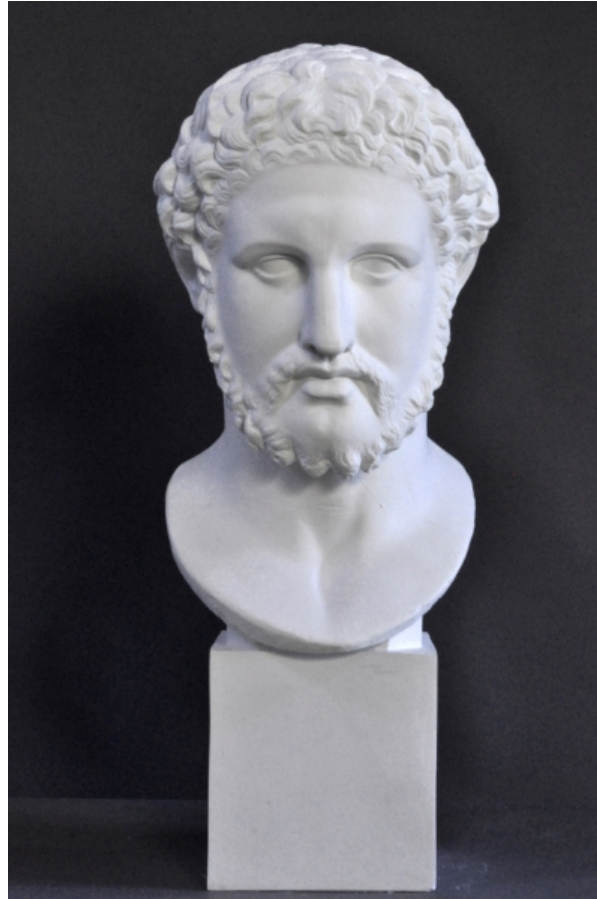

KOPF DES ALKIBIADES

© Effenberger

Vorderansicht

PDF-Data Sheet aus Onlinedatenbank
(www.form-und-abbild.de)

22. Dezember 2024

Time / Replik römisch-kaiserzeitlich

Dimensions / Höhe: 45 cm (mit Sockel 63 cm)

Original Material / Marble

Sammlung / Staat Vatikanstadt, Musei Vaticani

Gipsabguss / 250,00 Euro

Gussmarmor / 420,00 Euro

sog. Alkibiades, römische Kopie eines verlorenen Originals aus dem 3. Viertel des 4. Jhs. v. Chr., historischer Abguss mit den alten Stückformnähten.