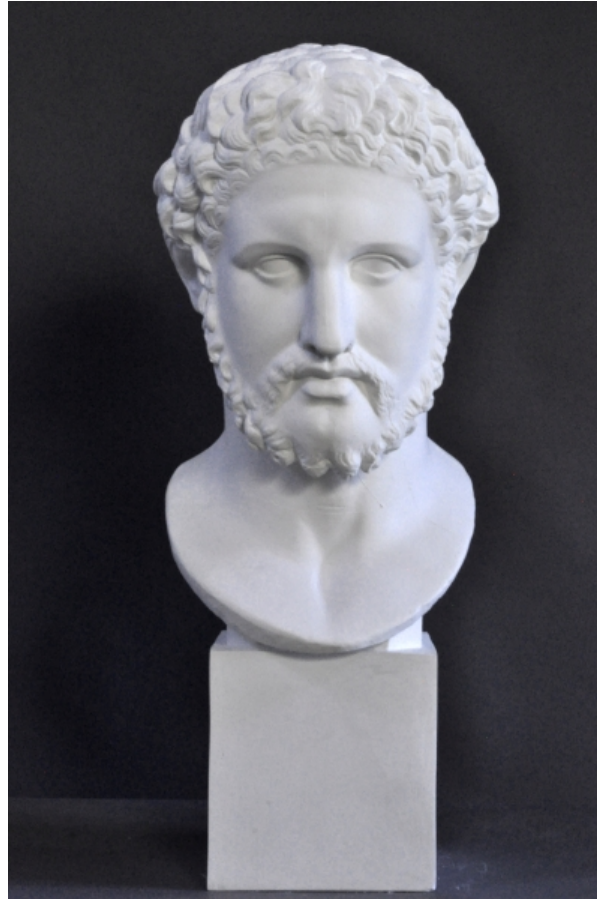

KOPF DES ALKIBIADES

© Effenberger

Vorderansicht

PDF-Data Sheet aus Onlinedatenbank
(www.form-und-abbild.de)

08. September 2024

Time / Replik römisch-kaiserzeitlich

Dimensions / Höhe: 45 cm (mit Sockel 63 cm)

Original Material / Marble

Sammlung / Staat Vatikanstadt, Musei Vaticani

Gipsabguss / 250,00 Euro

Gussmarmor / 420,00 Euro

sog. Alkibiades, römische Kopie eines verlorenen Originals aus dem 3. Viertel des 4. Jhs. v. Chr., historischer Abguss mit den alten Stückformnähten.