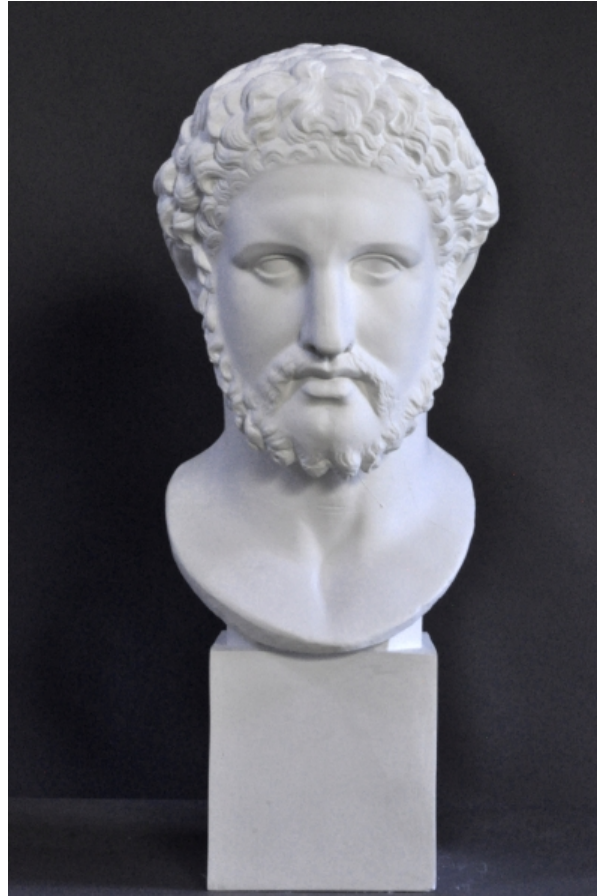

KOPF DES ALKIBIADES

© Effenberger

Vorderansicht

PDF-Data Sheet aus Onlinedatenbank
(www.form-und-abbild.de)

23. Juni 2026

Time / Replik römisch-kaiserzeitlich

Dimensions / Höhe: 45 cm (mit Sockel 63 cm)

Original Material / Marble

Sammlung / Staat Vatikanstadt, Musei Vaticani

Gipsabguss / 250,00 Euro

Gussmarmor / 420,00 Euro

sog. Alkibiades, römische Kopie eines verlorenen Originals aus dem 3. Viertel des 4. Jhs. v. Chr., historischer Abguss mit den alten Stückformnähten.