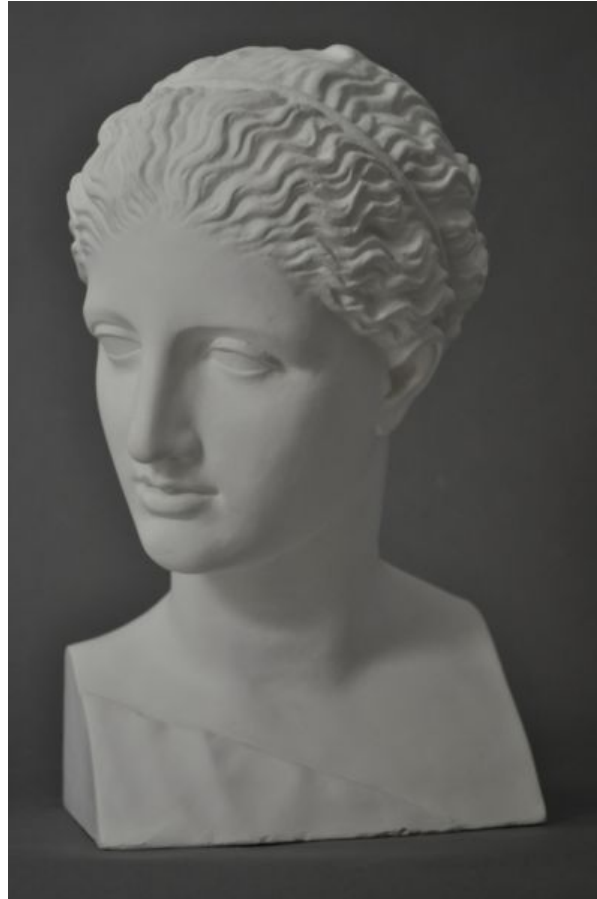

KOPF DER ARTEMIS

© Effenberger

PDF-Data Sheet aus Onlinedatenbank
(www.form-und-abbild.de)

27. Dezember 2024

Time / römische Kopie eines griechischen Werkes, letztes Viertel des 4.Jh.v.Chr. im Stile Praxiteles

Dimensions / Höhe: 35 cm

Original Material / Marble

Sammlung / Paris, Louvre

Gipsabguss / 125,00 Euro

Gussmarmor / 210,00 Euro

Teilabguss der Statue Artemis von Gabii aus dem Louvre.