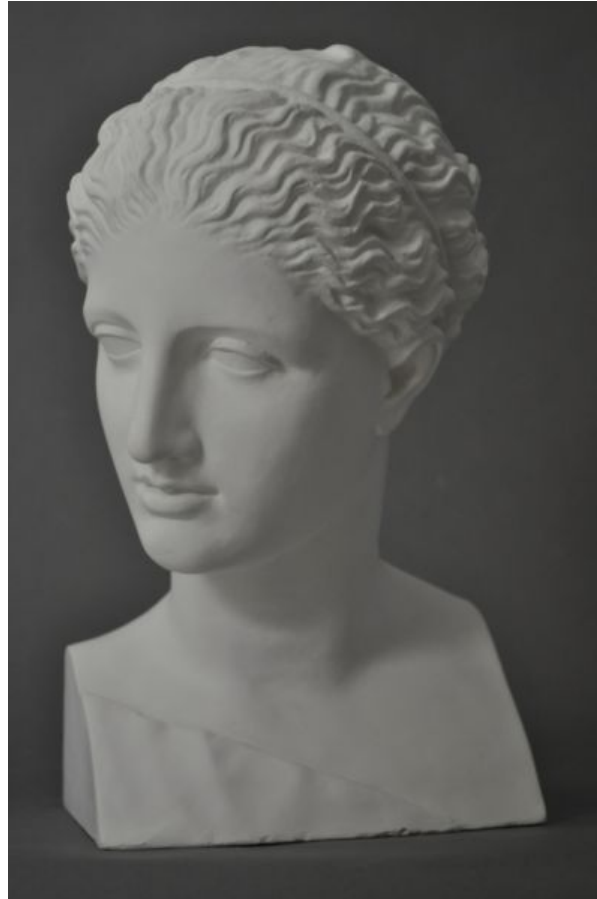

KOPF DER ARTEMIS

© Effenberger

PDF-Data Sheet aus Onlinedatenbank
(www.form-und-abbild.de)

16. April 2026

Time / römische Kopie eines griechischen Werkes, letztes Viertel des 4.Jh.v.Chr. im Stile Praxiteles

Dimensions / Höhe: 35 cm

Original Material / Marble

Sammlung / Paris, Louvre

Gipsabguss / 125,00 Euro

Gussmarmor / 210,00 Euro

Teilabguss der Statue Artemis von Gabii aus dem Louvre.