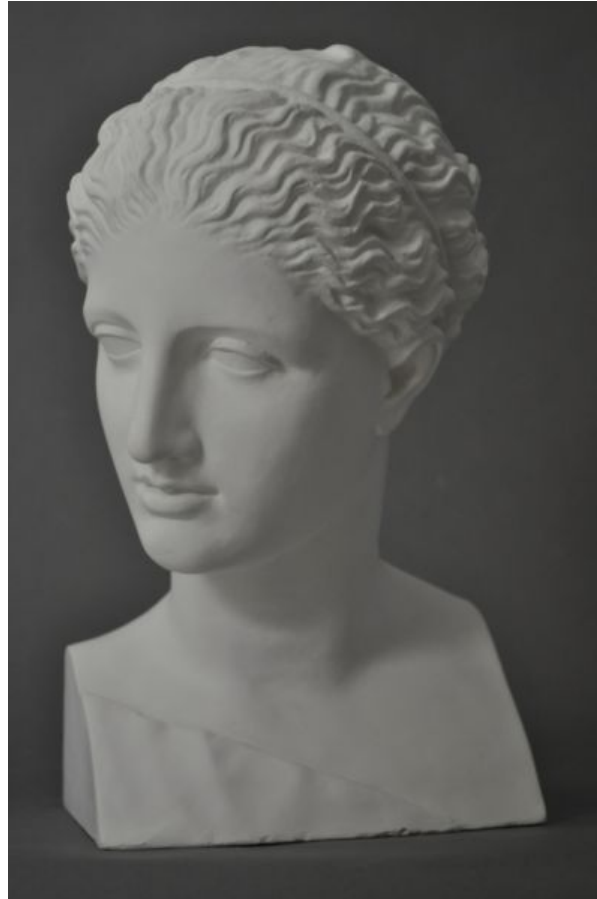

## KOPF DER ARTEMIS

© Effenberger

PDF-Data Sheet aus Onlinedatenbank  
([www.form-und-abbild.de](http://www.form-und-abbild.de))

11. Juni 2026

**Time** / römische Kopie eines griechischen Werkes, letztes Viertel des 4.Jh.v.Chr. im Stile Praxiteles

**Dimensions** / Höhe: 35 cm

**Original Material** / Marble

**Sammlung** / Paris, Louvre

**Gipsabguss** / 125,00 Euro

**Gussmarmor** / 210,00 Euro

---

Teilabguss der Statue Artemis von Gabii aus dem Louvre.