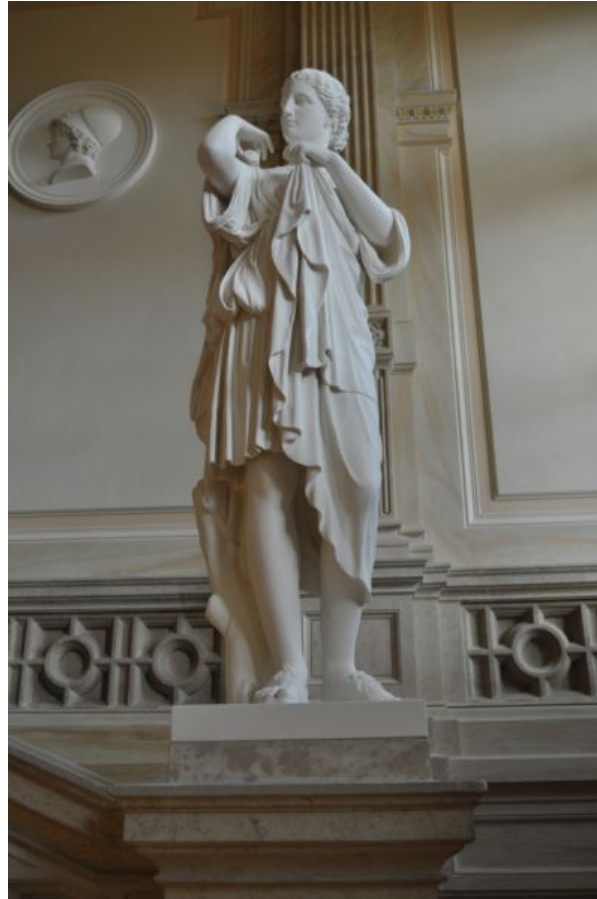

## ARTEMIS VON GABII

©

PDF-Data Sheet aus Onlinedatenbank  
([www.form-und-abbild.de](http://www.form-und-abbild.de))

21. Juni 2026

**Time** / römische Kopie eines griechischen Werkes, letztes Viertel des 4.Jh.v.Chr. im Stile Praxiteles

**Dimensions** / Höhe: 170 cm

**Original Material** / Marble

**Sammlung** / Paris, Louvre

**Gipsabguss** / 5300,00 Euro

**Gussmarmor** / 8900,00 Euro

---