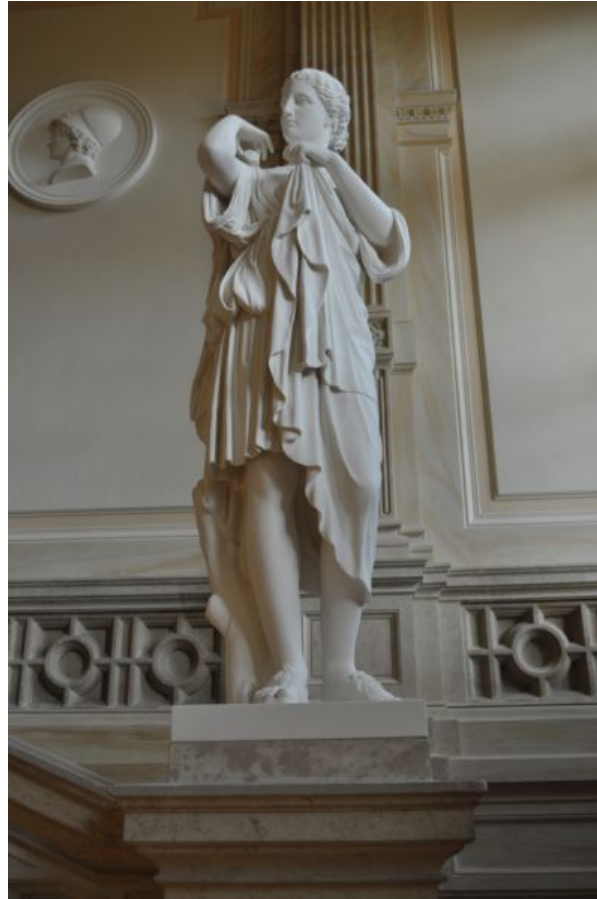

## ARTEMIS VON GABII

©

PDF-Data Sheet aus Onlinedatenbank  
([www.form-und-abbild.de](http://www.form-und-abbild.de))

28. Dezember 2024

**Time** / römische Kopie eines griechischen Werkes, letztes Viertel des 4.Jh.v.Chr. im Stile Praxiteles

**Dimensions** / Höhe: 170 cm

**Original Material** / Marble

**Sammlung** / Paris, Louvre

**Gipsabguss** / 5300,00 Euro

**Gussmarmor** / 8900,00 Euro

---