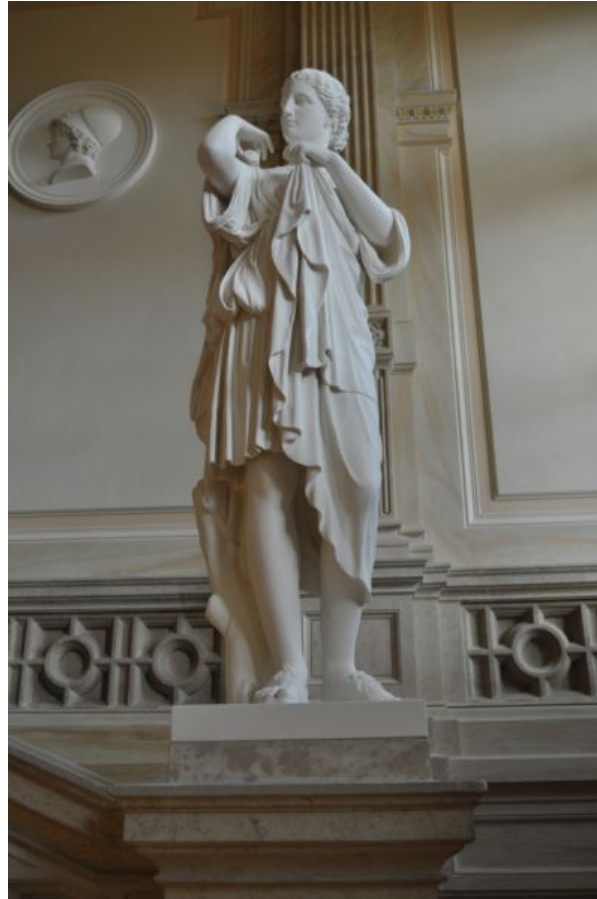

## ARTEMIS VON GABII

©

PDF-Data Sheet aus Onlinedatenbank  
([www.form-und-abbild.de](http://www.form-und-abbild.de))

01. Mai 2026

**Time** / römische Kopie eines griechischen Werkes, letztes Viertel des 4.Jh.v.Chr. im Stile Praxiteles

**Dimensions** / Höhe: 170 cm

**Original Material** / Marble

**Sammlung** / Paris, Louvre

**Gipsabguss** / 5300,00 Euro

**Gussmarmor** / 8900,00 Euro

---