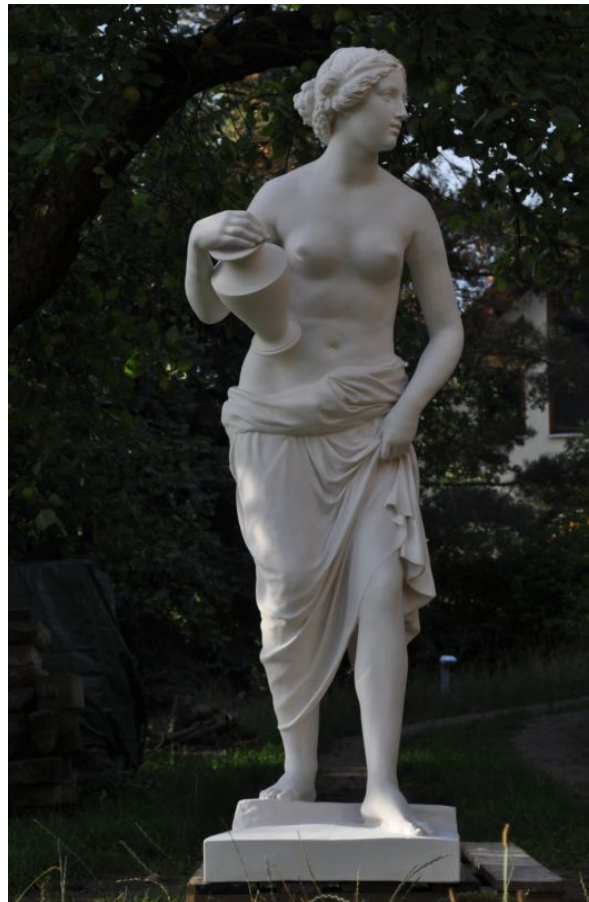

Ernst Rietschel (1804 - 1861)

NYMPHE

©

PDF-Data Sheet aus Onlinedatenbank
(www.form-und-abbild.de)

30. Mai 2026

Time /um 1840

Dimensions / Höhe: 180 cm

Original Material / other materials