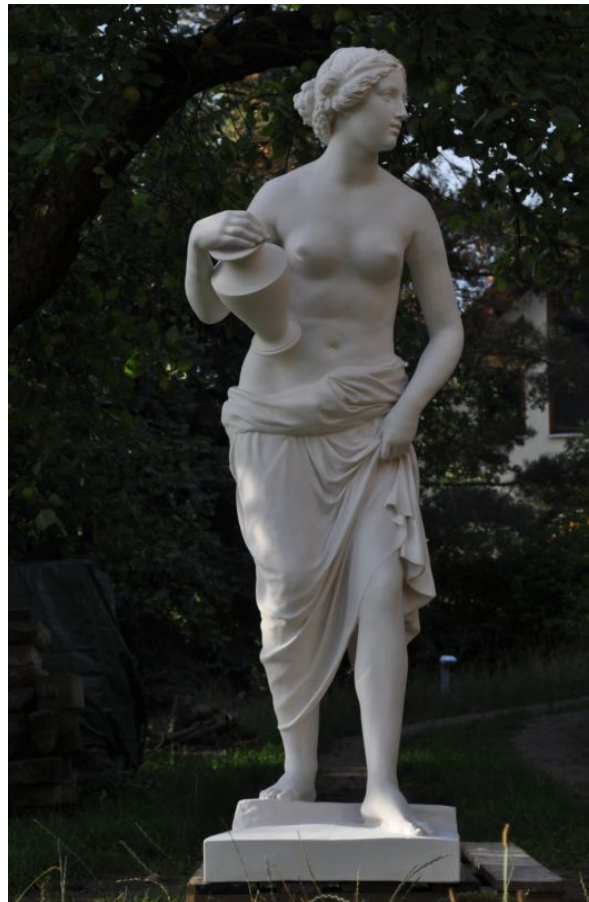

Ernst Rietschel (1804 - 1861)

NYMPHE

©

PDF-Data Sheet aus Onlinedatenbank
(www.form-und-abbild.de)

15. Juni 2026

Time /um 1840

Dimensions / Höhe: 180 cm

Original Material / other materials