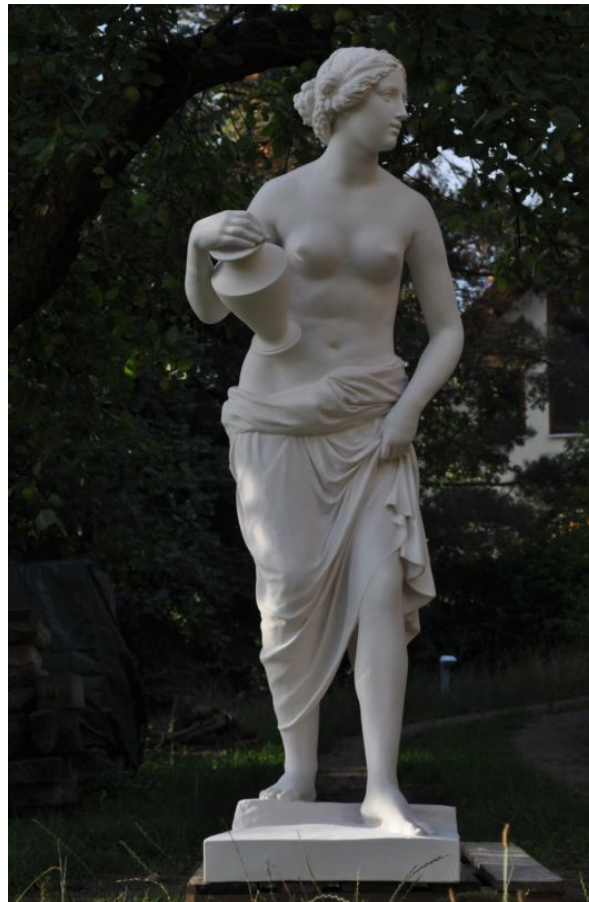

Ernst Rietschel (1804 - 1861)

NYMPHE

©

PDF-Data Sheet aus Onlinedatenbank
(www.form-und-abbild.de)

08. Dezember 2025