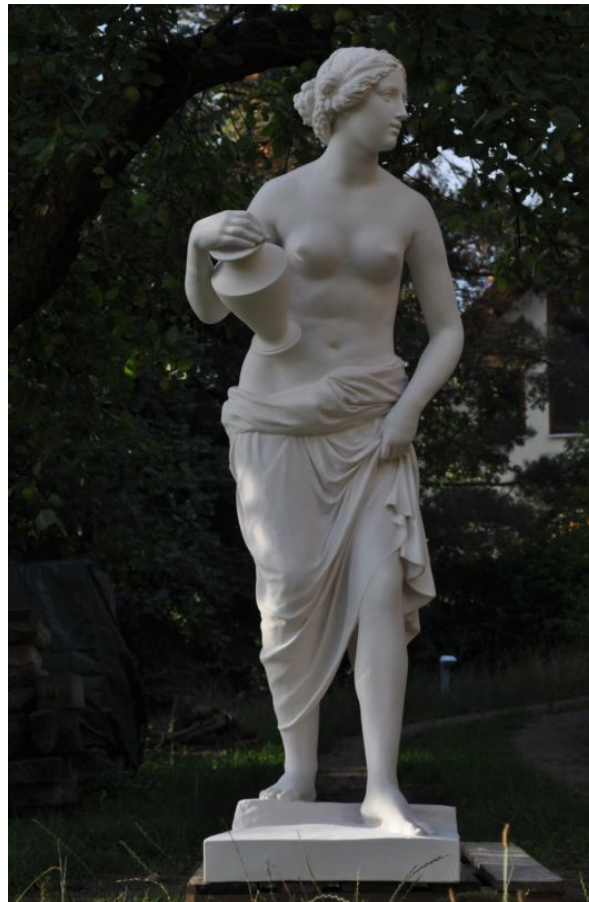

## Ernst Rietschel (1804 - 1861)

### NYMPHE

©

PDF-Data Sheet aus Onlinedatenbank  
([www.form-und-abbild.de](http://www.form-und-abbild.de))

08. Dezember 2025

**Time** /um 1840

**Dimensions** / Höhe: 180 cm

**Original Material** / other materials