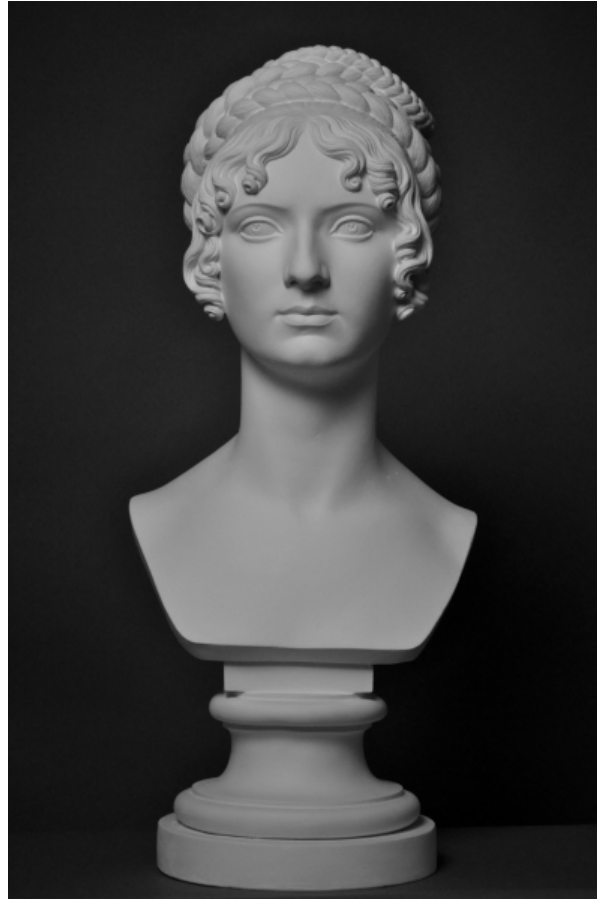

Bertel Thorvaldsen (1770 - 1844)

WILHELMINE BENIGNA BIRON

©

PDF-Data Sheet aus Onlinedatenbank
(www.form-und-abbild.de)

30. Mai 2026

Time / 1818/19

Dimensions / Höhe: 62 cm

Original Material / Marble