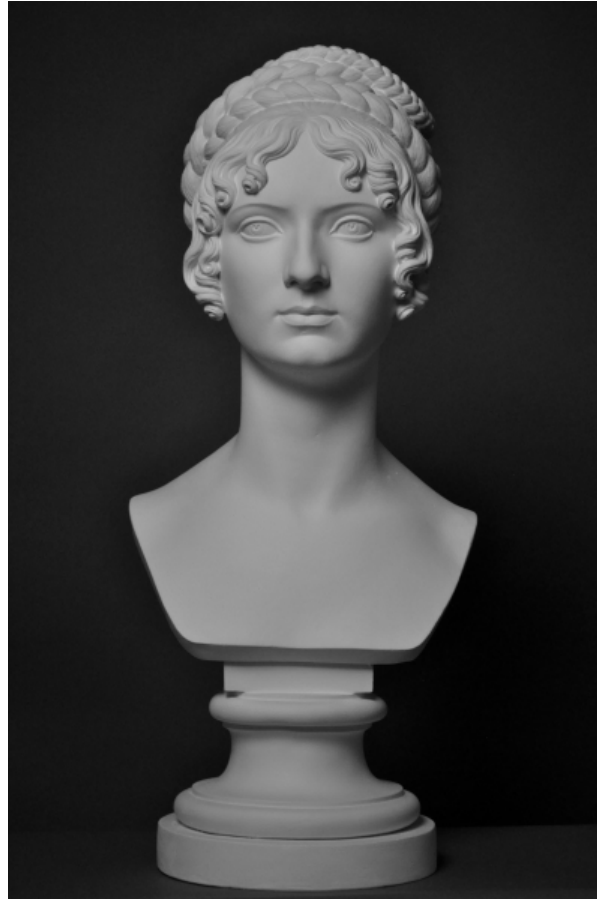

Bertel Thorvaldsen (1770 - 1844)

WILHELMINE BENIGNA BIRON

©

PDF-Data Sheet aus Onlinedatenbank
(www.form-und-abbild.de)

02. Januar 2025

Time / 1818/19

Dimensions / Höhe: 62 cm

Original Material / Marble