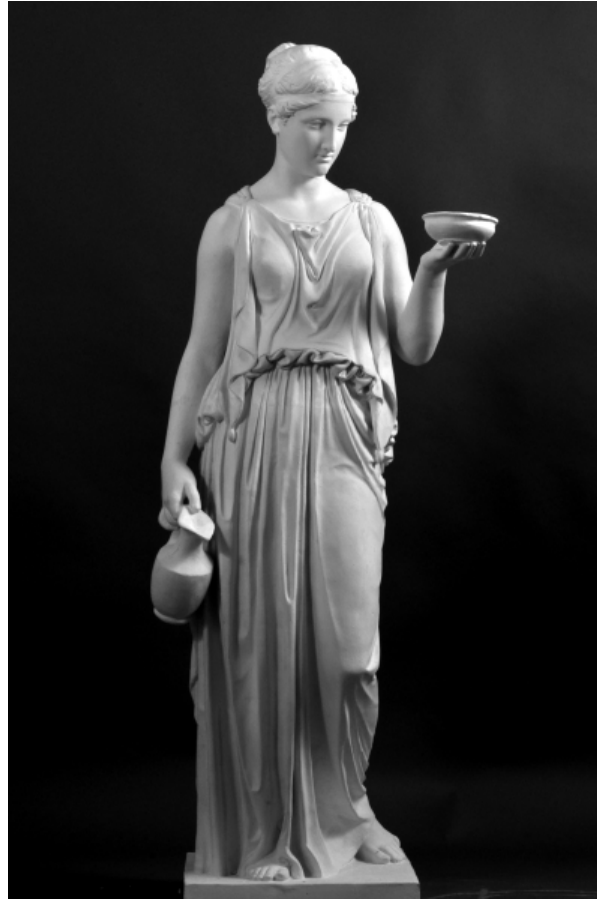

## Bertel Thorvaldsen (1770 - 1844)

### HEBE

©

PDF-Data Sheet aus Onlinedatenbank  
([www.form-und-abbild.de](http://www.form-und-abbild.de))

04. Juli 2026

**Time** / 1816

**Dimensions** / Höhe: 156 cm

**Original Material** / Plaster

**Sammlung** / Staatliche Kunstsammlungen Dresden/ Skulpturensammlung/ Abguss-Sammlung