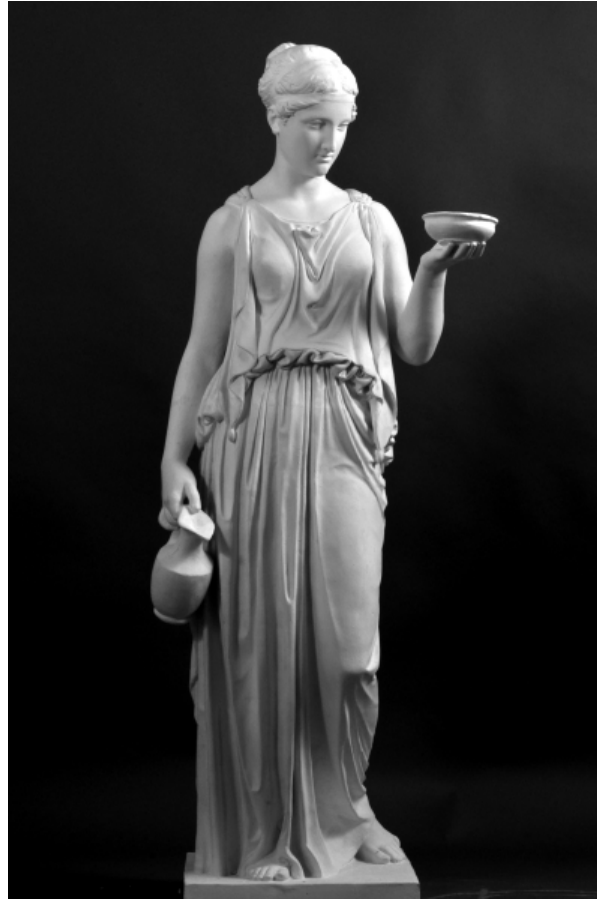

Bertel Thorvaldsen (1770 - 1844)

HEBE

©

PDF-Data Sheet aus Onlinedatenbank
(www.form-und-abbild.de)

01. Mai 2026

Time / 1816

Dimensions / Höhe: 156 cm

Original Material / Plaster