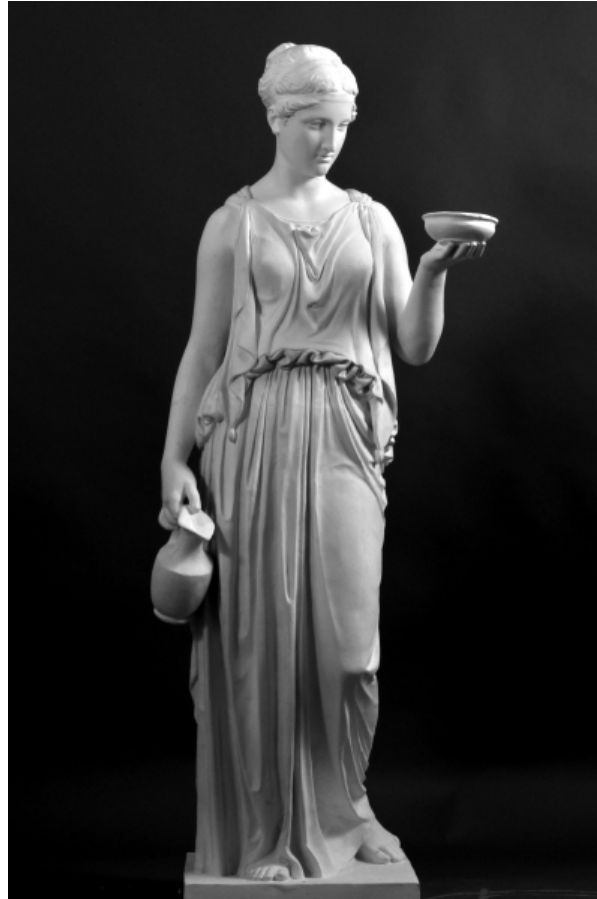

Bertel Thorvaldsen (1770 - 1844)

HEBE

©

PDF-Data Sheet aus Onlinedatenbank
(www.form-und-abbild.de)

02. Januar 2025

Time / 1816

Dimensions / Höhe: 156 cm

Original Material / Plaster