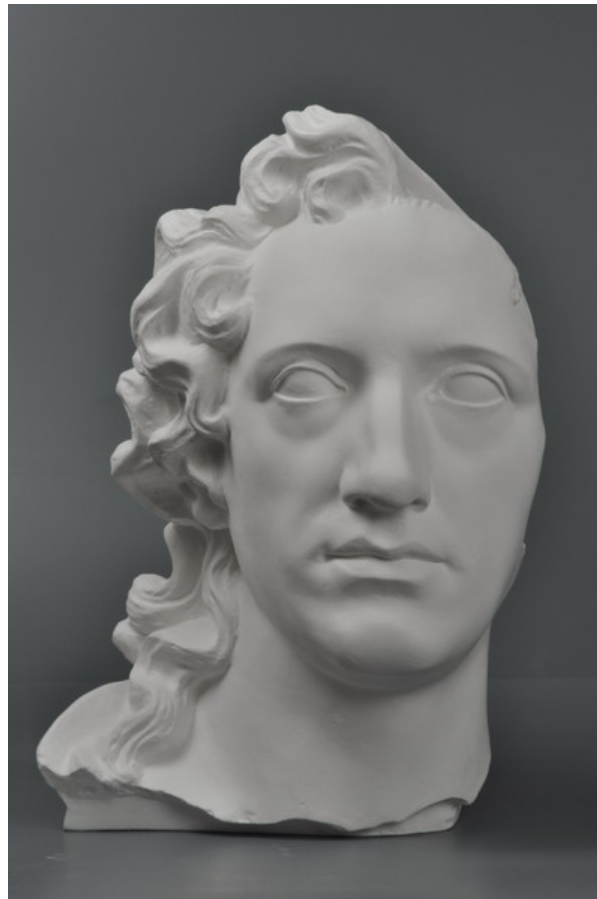

## Martin Gottlieb Klauer

### MASKE GOETHES

©

PDF-Data Sheet aus Onlinedatenbank  
([www.form-und-abbild.de](http://www.form-und-abbild.de))

22. Dezember 2025

**Time** /um 1790

**Dimensions** / Höhe: 31,5 cm (36,5 cm mit Sockel)

**Original Material** / Terracotta