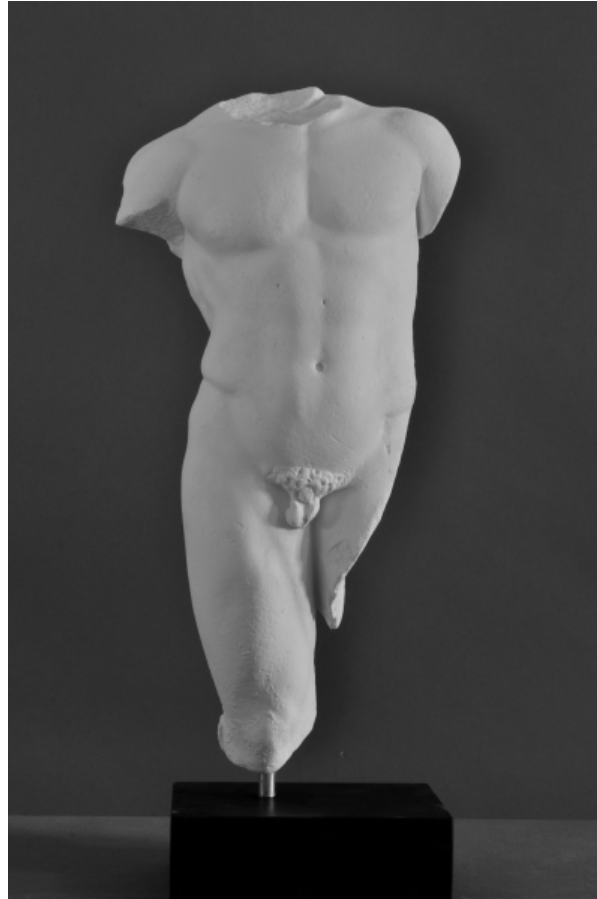

## TORSO EINER JÜNGLINGSSTATUETTE

©

PDF-Data Sheet aus Onlinedatenbank  
([www.form-und-abbild.de](http://www.form-und-abbild.de))

02. Januar 2025

**Time** / 2. Jh. n. Chr.

**Dimensions** / Höhe 33 cm (37 cm mit Sockel)

**Original Material** / Marble

**Sammlung** / Staatliche Kunstsammlungen Dresden/ Skulpturensammlung

**Gipsabguss** / 85,00 Euro

**Gussmarmor** / 148,00 Euro

---

Dieser Abguss entstand durch eine Originalabformung in unserer Firma.